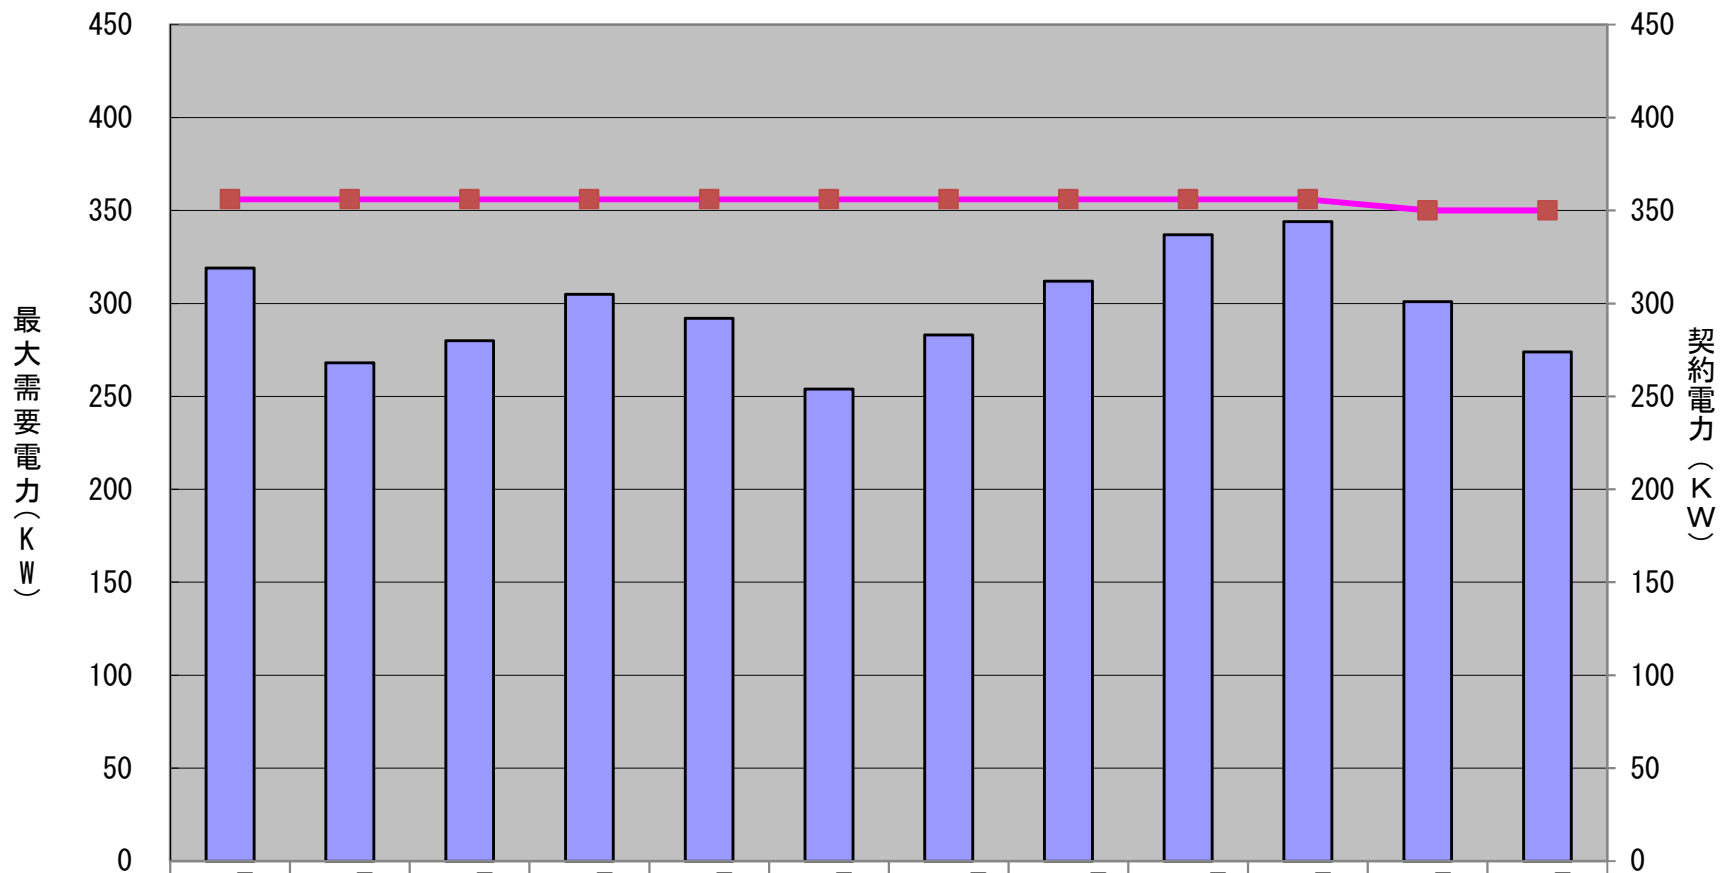

最大需要電力及び契約電力 (2023 (令和5) 年度)

最大需要電力	319	268	280	305	292	254	283	312	337	344	301	274
契約電力	356	356	356	356	356	356	356	356	356	356	350	350

■ 最大需要電力
 ■ 契約電力