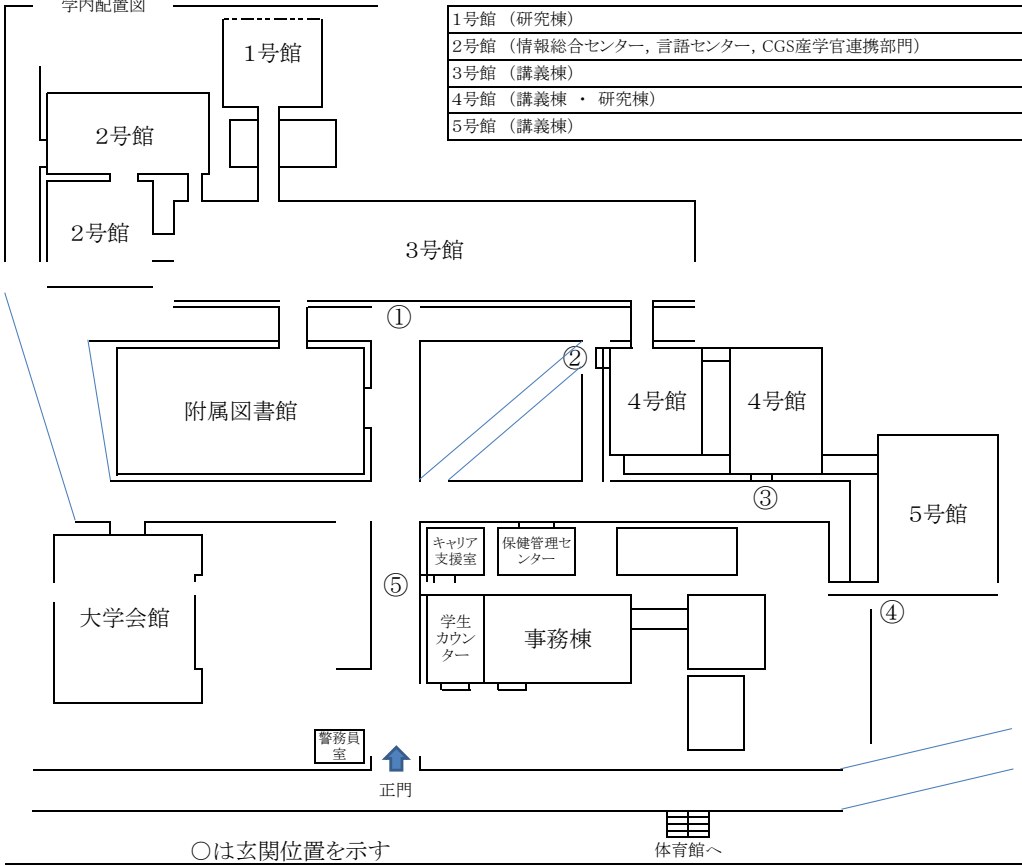

# 令和6年度 講義室・ゼミ室配置図(2024.3現在)

## 3号館

4階

3階

※4号館改修工事期間のみ(R.5.10~R6.5)

2階

1階

学内配置図

1号館 (研究棟)
2号館 (情報総合センター, 言語センター, CGS産学官連携部門)
3号館 (講義棟)
4号館 (講義棟・研究棟)
5号館 (講義棟)

# 令和6年度 2号館配置図

↓ 5F 言語センター

- BLはBlended learning講義室の略称です。
- BL1/303は3号館3階にあります。

↓ 3F 言語センター

↓ 4F 言語センター

↓ 1F グローカル戦略推進センター産学官連携推進部門

↓ 2F 情報総合センター別館