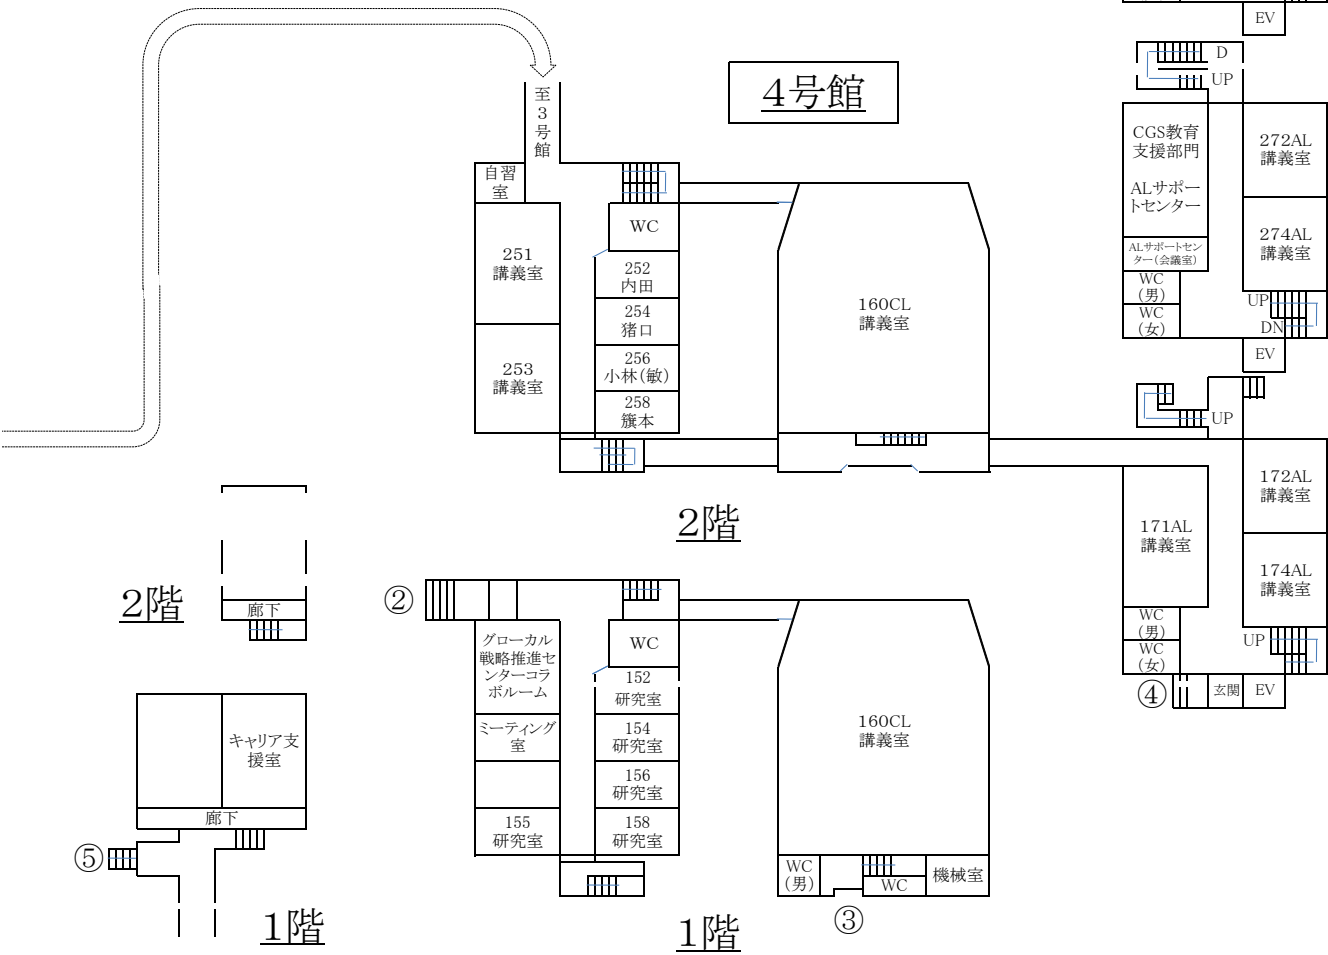

# 令和6年度 講義室・ゼミ室配置図(2024.3現在)

## 3号館

4階

3階

※4号館改修工事期間のみ(R.5.10~R6.5)

2階

1階

学内配置図

1号館 (研究棟)
2号館 (情報総合センター, 言語センター, CGS産学官連携部門)
3号館 (講義棟)
4号館 (講義棟・研究棟)
5号館 (講義棟)

# 令和6年度 2号館配置図

↓ 5F 言語センター

- BLはBlended learning講義室の略称です。
- BL1/303は3号館3階にあります。

↓ 3F 言語センター

↓ 4F 言語センター

↓ 1F グローカル戦略推進センター産学官連携推進部門

↓ 2F 情報総合センター別館