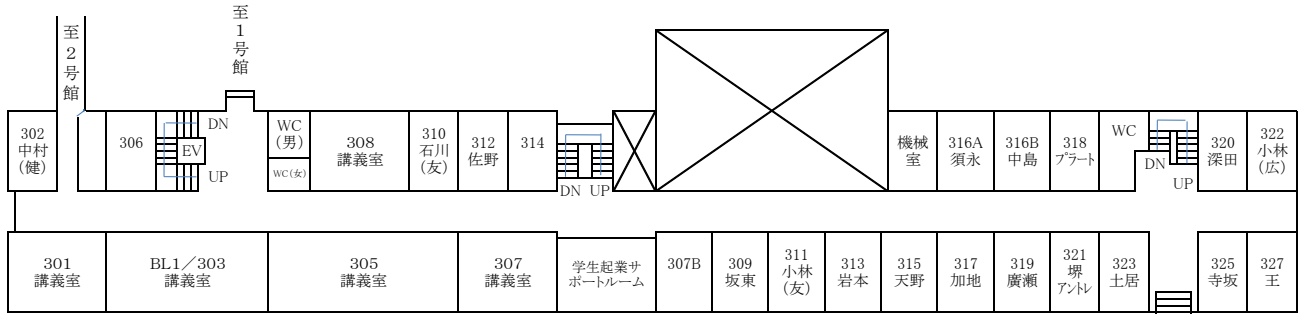

# 令和6年度 講義室・ゼミ室配置図(2024.3現在)

## 3号館

4階

3階

※4号館改修工事期間のみ(R.5.10~R6.5)

2階

1階

学内配置図

1号館 (研究棟)
2号館 (情報総合センター, 言語センター, CGS産学官連携部門)
3号館 (講義棟)
4号館 (講義棟・研究棟)
5号館 (講義棟)

# 令和6年度 2号館配置図

↓ 5F 言語センター

- BLはBlended learning講義室の略称です。
- BL1/303は3号館3階にあります。

↓ 3F 言語センター

↓ 4F 言語センター

↓ 1F グローカル戦略推進センター産学官連携推進部門

↓ 2F 情報総合センター別館