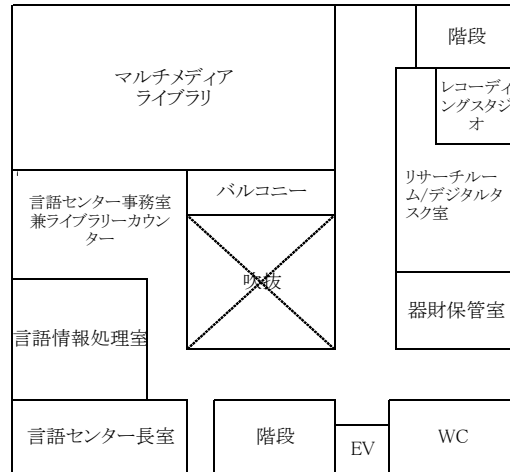

## 3号館

4階

3階

※4号館改修工事期間のみ(R.5.10~R6.5)

2階

1階

学内配置図

1号館 (研究棟)
2号館 (情報総合センター, 言語センター, CGS産学官連携部門)
3号館 (講義棟)
4号館 (講義棟・研究棟)
5号館 (講義棟)

# 令和6年度 2号館配置図

↓ 5F 言語センター

- BLはBlended learning講義室の略称です。
- BL1/303は3号館3階にあります。

↓ 3F 言語センター

↓ 4F 言語センター

↓ 1F グローカル戦略推進センター産学官連携推進部門

↓ 2F 情報総合センター別館