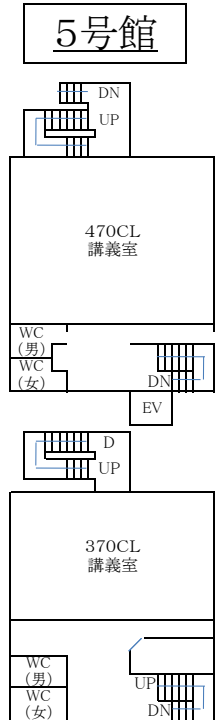

# 令和6年度 講義室・ゼミ室配置図(2024.3現在)

## 3号館

4階

3階

※4号館改修工事期間のみ(R.5.10~R6.5)

2階

1階

学内配置図

1号館 (研究棟)
2号館 (情報総合センター, 言語センター, CGS産学官連携部門)
3号館 (講義棟)
4号館 (講義棟・研究棟)
5号館 (講義棟)

# 令和6年度 2号館配置図

↓ 5F 言語センター

- BLはBlended learning講義室の略称です。
- BL1/303は3号館3階にあります。

↓ 3F 言語センター

↓ 4F 言語センター

↓ 1F グローカル戦略推進センター産学官連携推進部門

↓ 2F 情報総合センター別館