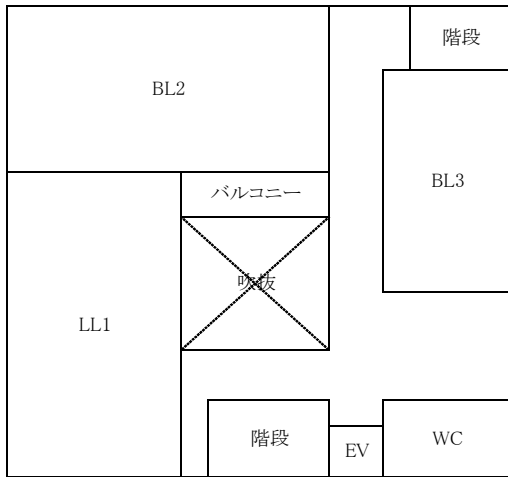

# 令和6年度 講義室・ゼミ室配置図(2024.3現在)

## 3号館

4階

3階

※4号館改修工事期間のみ(R.5.10~R6.5)

2階

1階

学内配置図

1号館 (研究棟)
2号館 (情報総合センター, 言語センター, CGS産学官連携部門)
3号館 (講義棟)
4号館 (講義棟・研究棟)
5号館 (講義棟)

# 令和6年度 2号館配置図

↓ 5F 言語センター

- BLはBlended learning講義室の略称です。
- BL1/303は3号館3階にあります。

↓ 3F 言語センター

↓ 4F 言語センター

↓ 1F グローカル戦略推進センター産学官連携推進部門

↓ 2F 情報総合センター別館