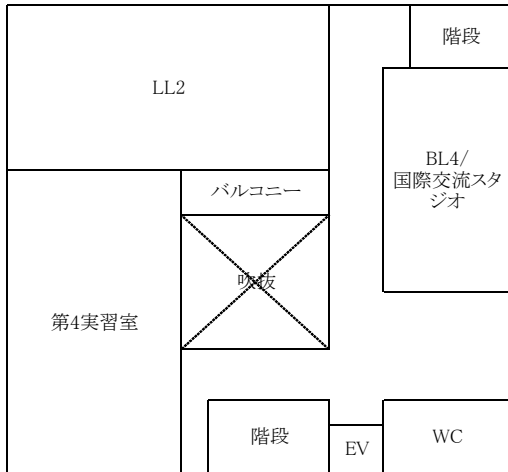

# 令和6年度 講義室・ゼミ室配置図(2024.3現在)

## 3号館

4階

3階

※4号館改修工事期間のみ(R.5.10~R6.5)

2階

1階

学内配置図

1号館 (研究棟)
2号館 (情報総合センター, 言語センター, CGS産学官連携部門)
3号館 (講義棟)
4号館 (講義棟・研究棟)
5号館 (講義棟)

# 令和6年度 2号館配置図

↓ 5F 言語センター

- BLはBlended learning講義室の略称です。
- BL1/303は3号館3階にあります。

↓ 3F 言語センター

↓ 4F 言語センター

↓ 1F グローカル戦略推進センター産学官連携推進部門

↓ 2F 情報総合センター別館