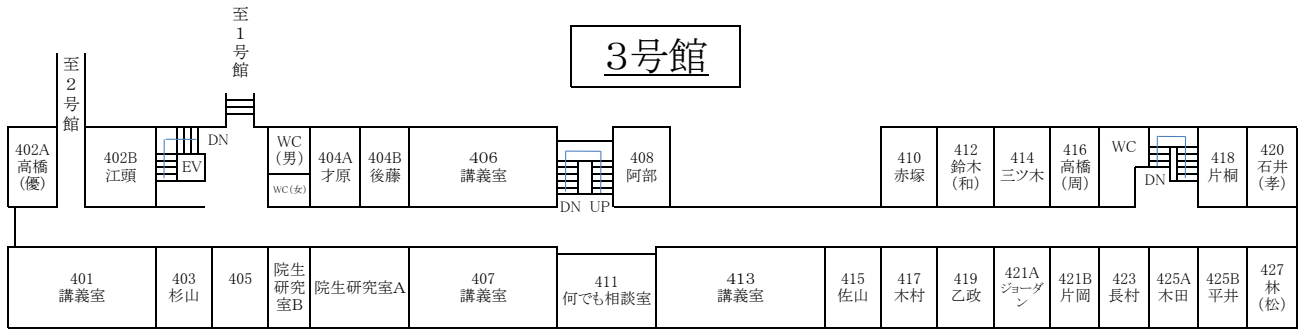

# 令和6年度 講義室・ゼミ室配置図(2024.3現在)

## 3号館

4階

3階

※4号館改修工事期間のみ(R.5.10~R6.5)

2階

1階

学内配置図

1号館 (研究棟)
2号館 (情報総合センター, 言語センター, CGS産学官連携部門)
3号館 (講義棟)
4号館 (講義棟・研究棟)
5号館 (講義棟)

# 令和6年度 2号館配置図

↓ 5F 言語センター

- BLはBlended learning講義室の略称です。
- BL1/303は3号館3階にあります。

↓ 3F 言語センター

↓ 4F 言語センター

↓ 1F グローカル戦略推進センター産学官連携推進部門

↓ 2F 情報総合センター別館