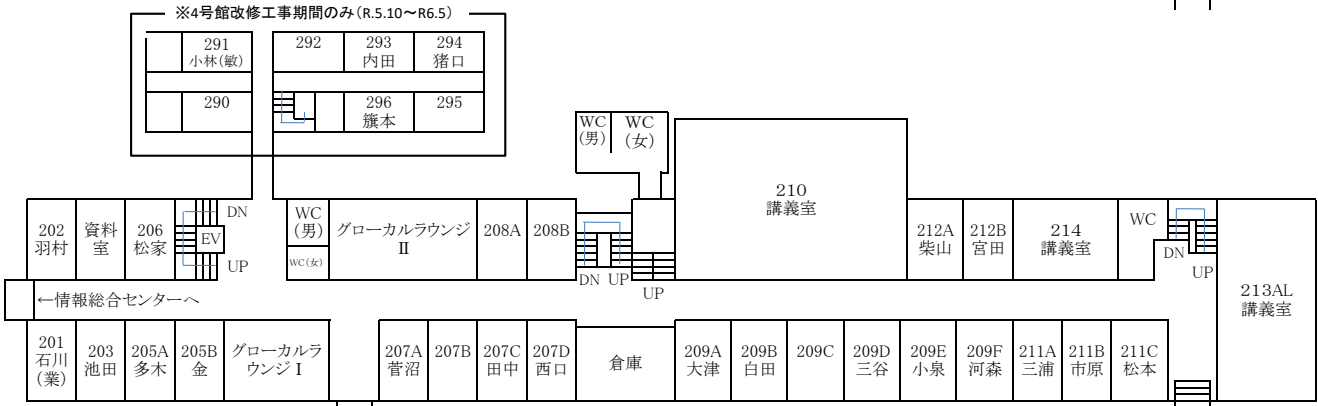

# 令和6年度 講義室・ゼミ室配置図(2024.3現在)

## 3号館

4階

3階

※4号館改修工事期間のみ(R.5.10~R6.5)

2階

1階

学内配置図

1号館 (研究棟)
2号館 (情報総合センター, 言語センター, CGS産学官連携部門)
3号館 (講義棟)
4号館 (講義棟・研究棟)
5号館 (講義棟)

# 令和6年度 2号館配置図

↓ 5F 言語センター

- BLはBlended learning講義室の略称です。
- BL1/303は3号館3階にあります。

↓ 3F 言語センター

↓ 4F 言語センター

↓ 1F グローカル戦略推進センター産学官連携推進部門

↓ 2F 情報総合センター別館