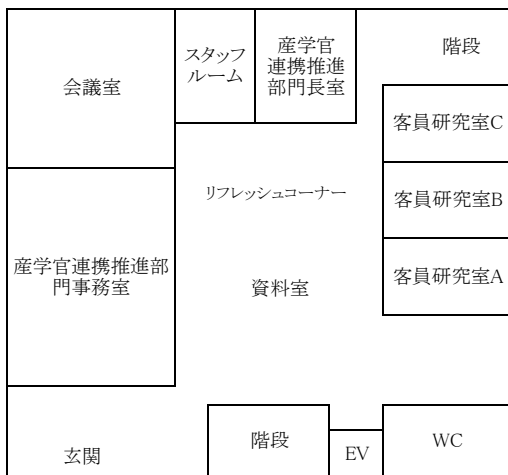

## 3号館

4階

3階

※4号館改修工事期間のみ(R.5.10~R6.5)

2階

1階

学内配置図

1号館 (研究棟)
2号館 (情報総合センター, 言語センター, CGS産学官連携部門)
3号館 (講義棟)
4号館 (講義棟・研究棟)
5号館 (講義棟)

# 令和6年度 2号館配置図

↓ 5F 言語センター

- BLはBlended learning講義室の略称です。
- BL1/303は3号館3階にあります。

↓ 3F 言語センター

↓ 4F 言語センター

↓ 1F グローカル戦略推進センター産学官連携推進部門

↓ 2F 情報総合センター別館