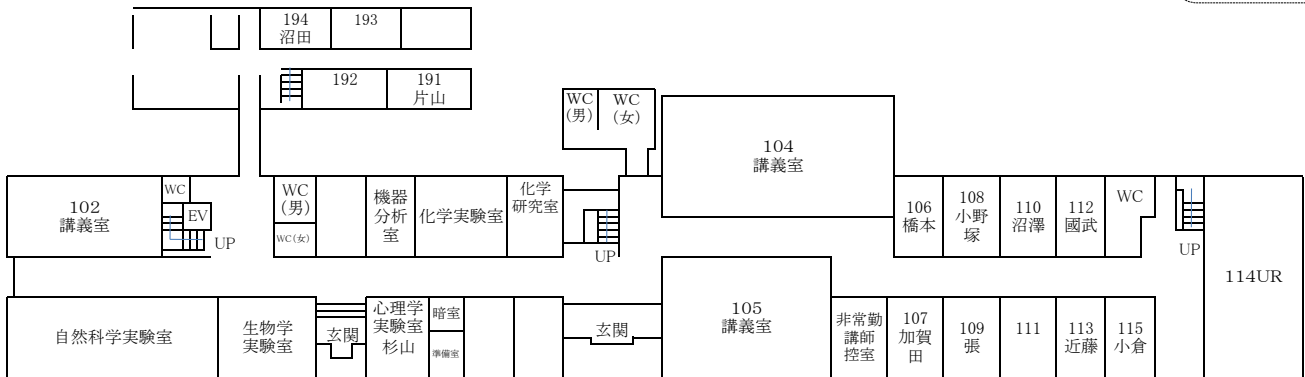

# 令和6年度 講義室・ゼミ室配置図(2024.3現在)

## 3号館

4階

3階

※4号館改修工事期間のみ(R.5.10~R6.5)

2階

1階

学内配置図

1号館 (研究棟)
2号館 (情報総合センター, 言語センター, CGS産学官連携部門)
3号館 (講義棟)
4号館 (講義棟・研究棟)
5号館 (講義棟)

# 令和6年度 2号館配置図

↓ 5F 言語センター

- BLはBlended learning講義室の略称です。
- BL1/303は3号館3階にあります。

↓ 3F 言語センター

↓ 4F 言語センター

↓ 1F グローカル戦略推進センター産学官連携推進部門

↓ 2F 情報総合センター別館