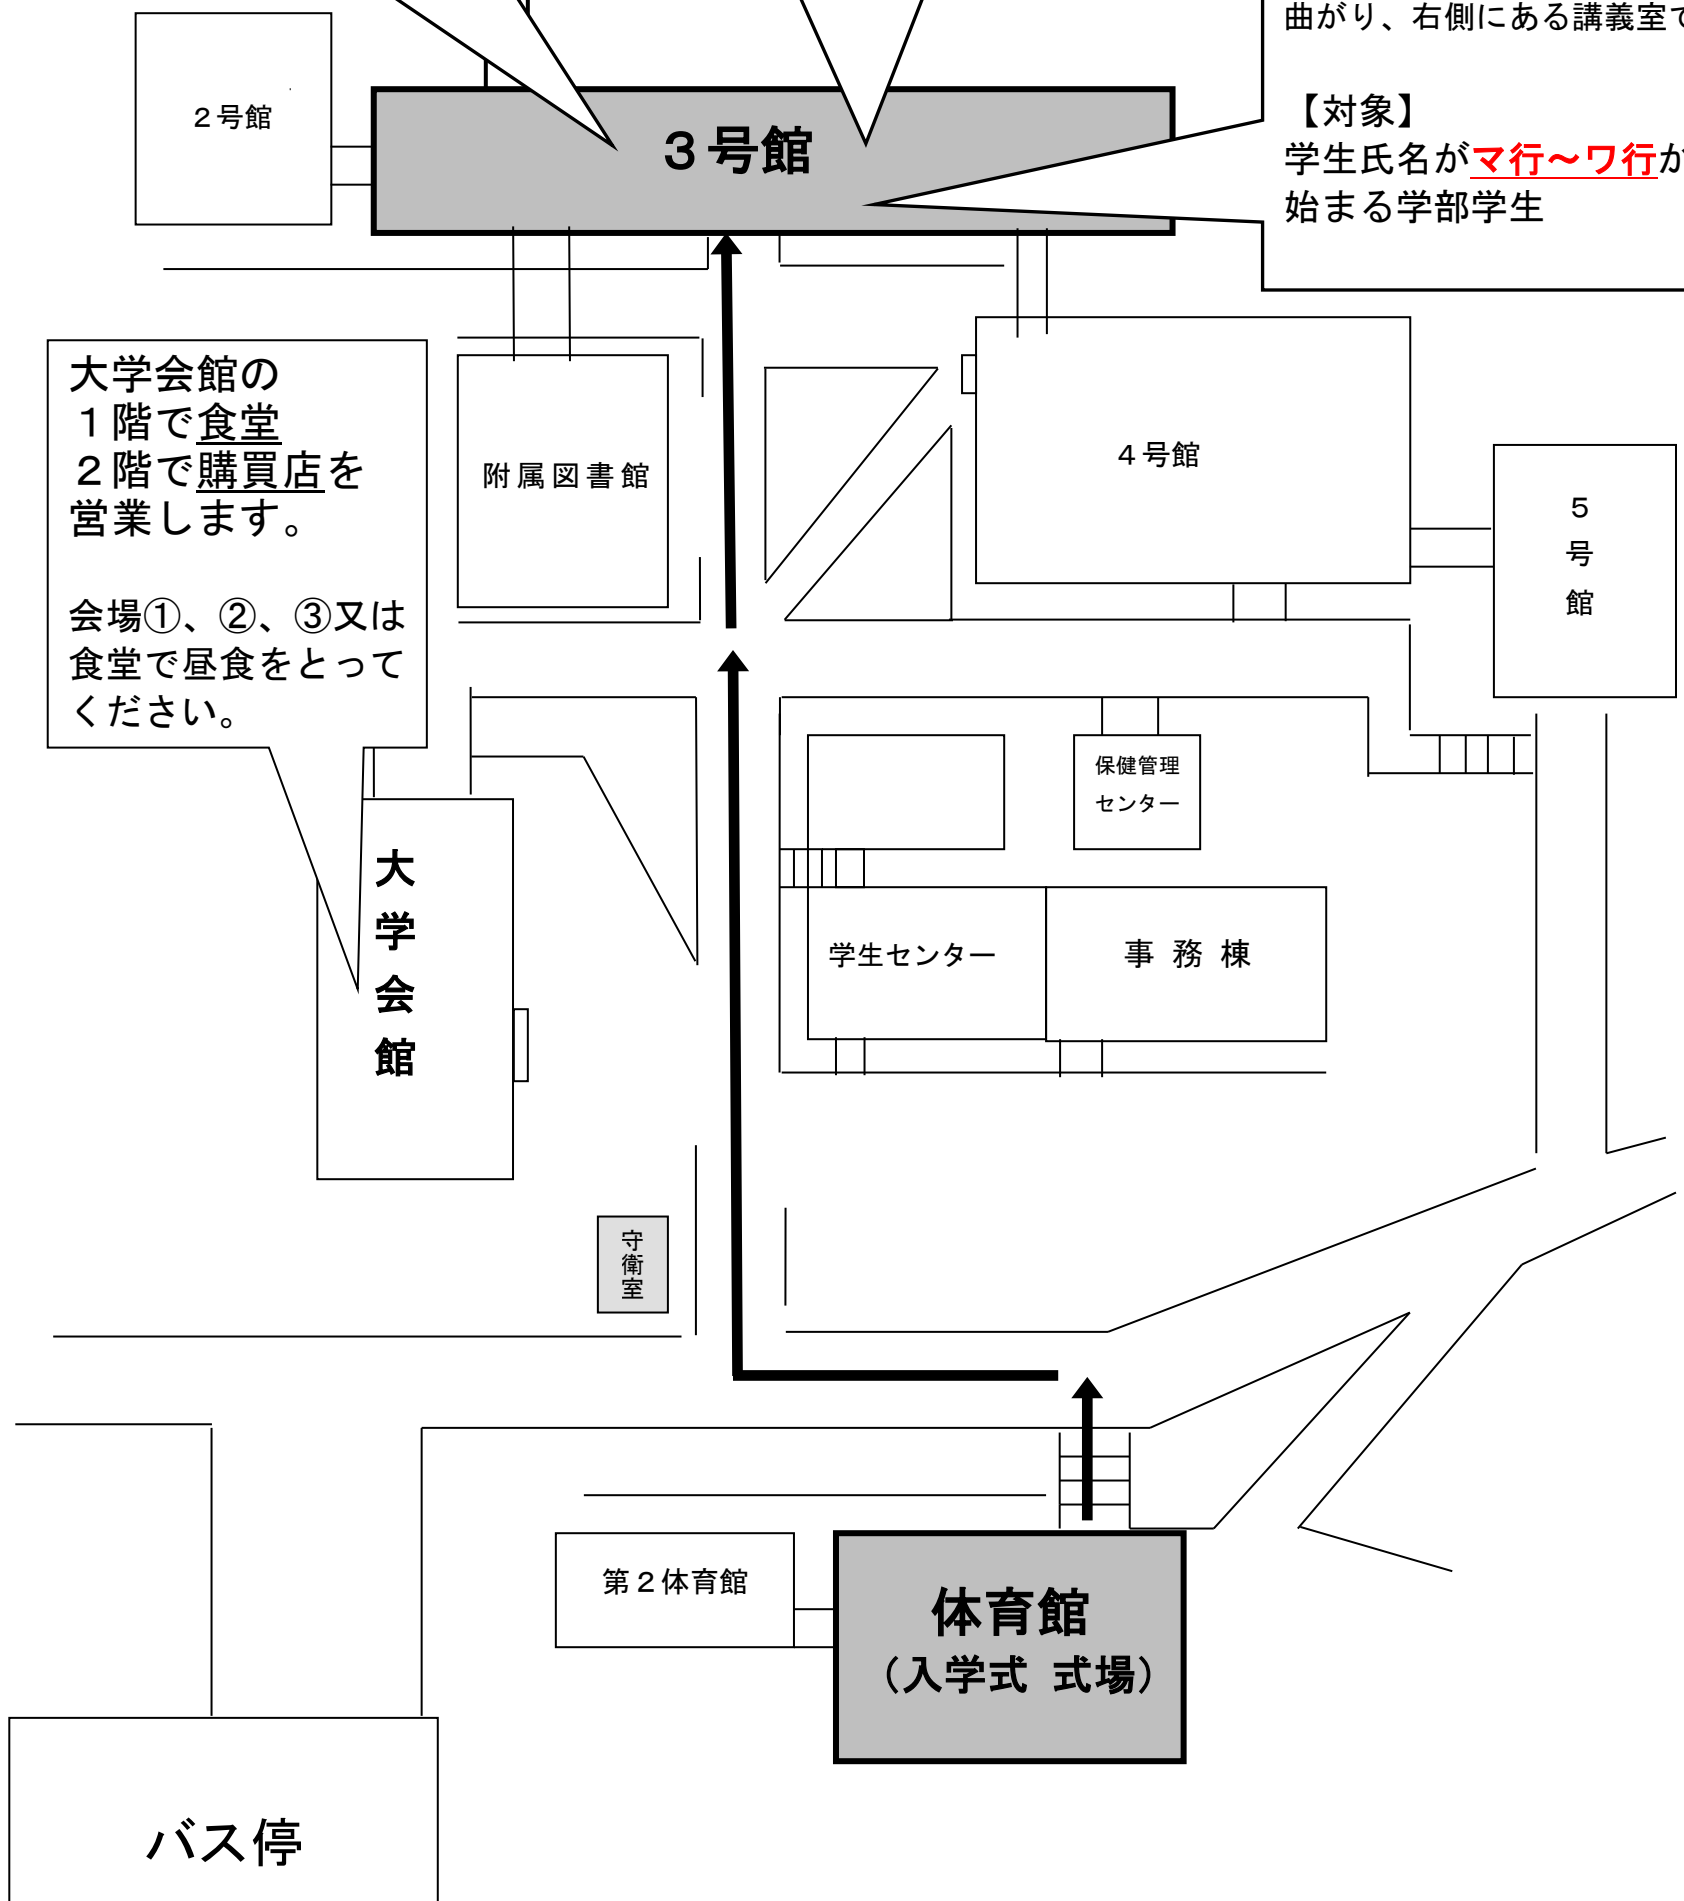

令和6年4月4日(木)
学部新入生オリエンテーション会場

会場① 2階 210 講義室

※3号館玄関から入って正面ある階段を上り、左側に曲がって最初に左に見える講義室です。

【対象】
氏名がア行～サ行から始まる学部学生

会場② 1階 104 講義室

※3号館玄関から入って右に曲がり、左側にある講義室です。

【対象】
学生氏名がタ行～ハ行から始まる学部学生

会場③ 1階 105 講義室

※3号館玄関から入って右に曲がり、右側にある講義室です。

【対象】
学生氏名がマ行～ワ行から始まる学部学生

大学会館の
1階で食堂
2階で購買店を
営業します。

会場①、②、③又は
食堂で昼食をとって
ください。

大学
会館

附属図書館

4号館

5
号館

保健管理
センター

学生センター

事務棟

守衛室

第2体育館

体育館
(入学式 式場)

バス停