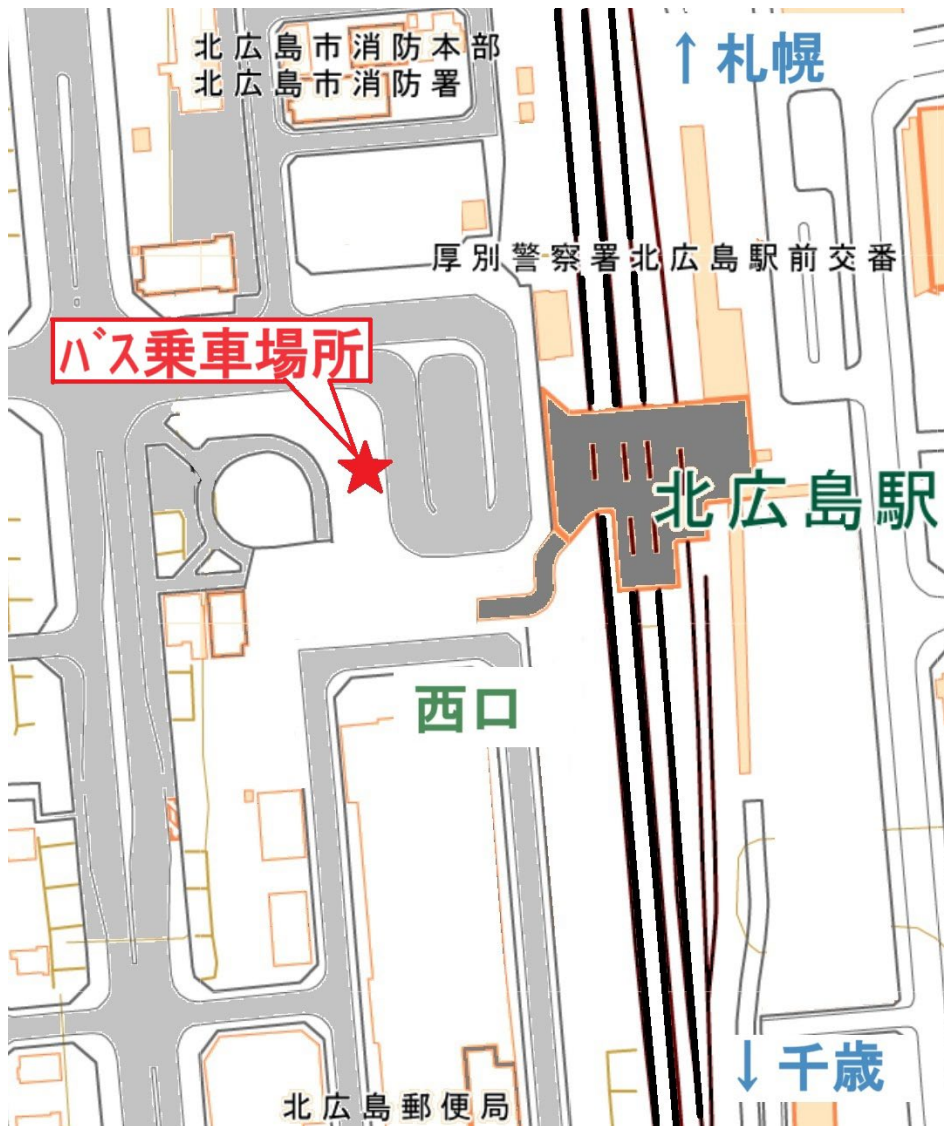

### ◆JR 北広島駅から貸切バス乗り場へのアクセス

### 貸切バスの時刻

- |       |            |        |                    |               |
|-------|------------|--------|--------------------|---------------|
| 10:05 | JR 北広島駅西口発 | →10:10 | エスコンフィールド HOKKAIDO | コカ・コーラ GATE 着 |
| 10:25 | JR 北広島駅西口発 | →10:30 | エスコンフィールド HOKKAIDO | コカ・コーラ GATE 着 |
| 10:45 | JR 北広島駅西口発 | →10:50 | エスコンフィールド HOKKAIDO | コカ・コーラ GATE 着 |

①JR 北広島駅改札口を出て、西口へ向かいます

西口へ

西口へ

②西口を出たところのロータリーに、貸切バス乗り場を予定しています。

「H.SC 観光」大型バス