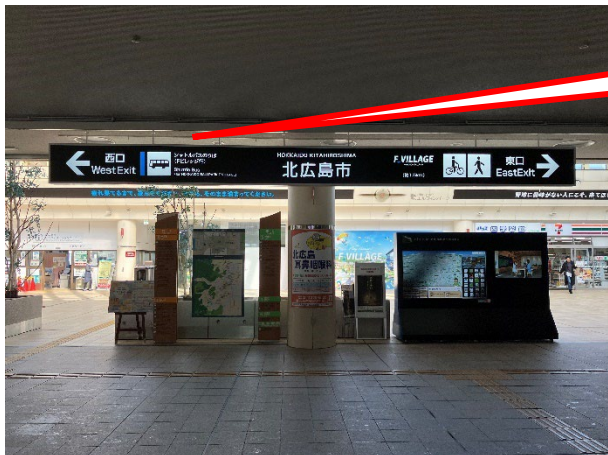

①JR 北広島駅改札口を出て、西口へ向かいます

西口へ