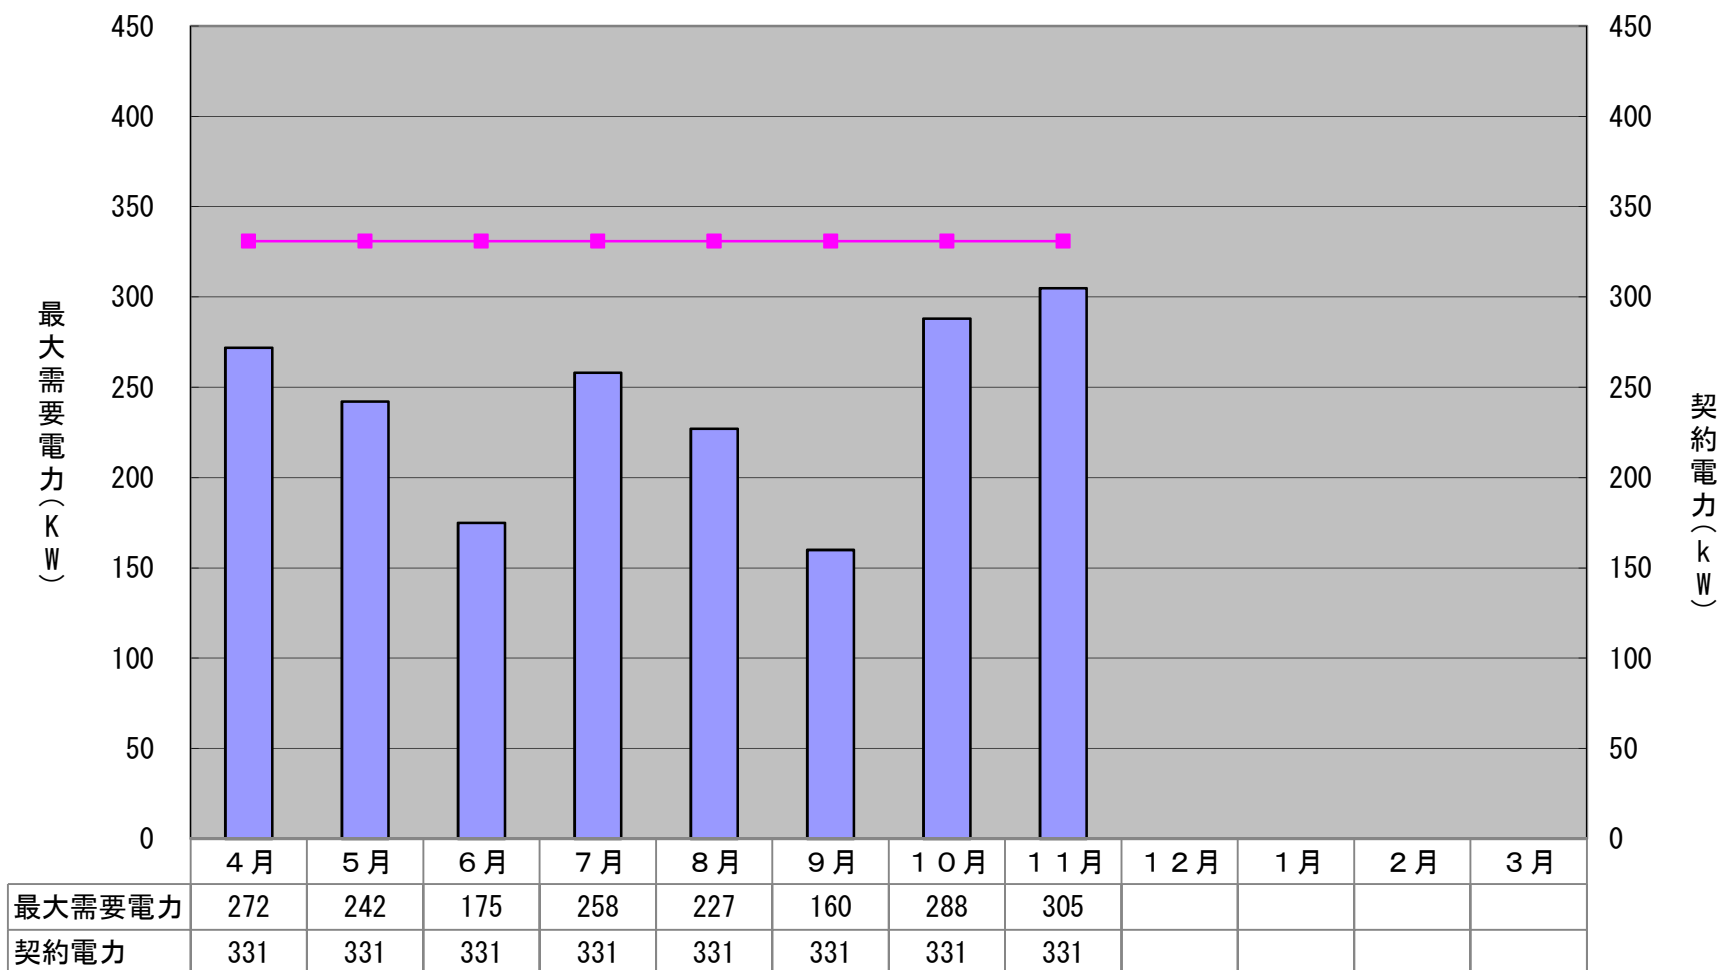

最大需要電力及び契約電力 (2021 (令和3) 年度)

■ 最大需要電力 ■ 契約電力