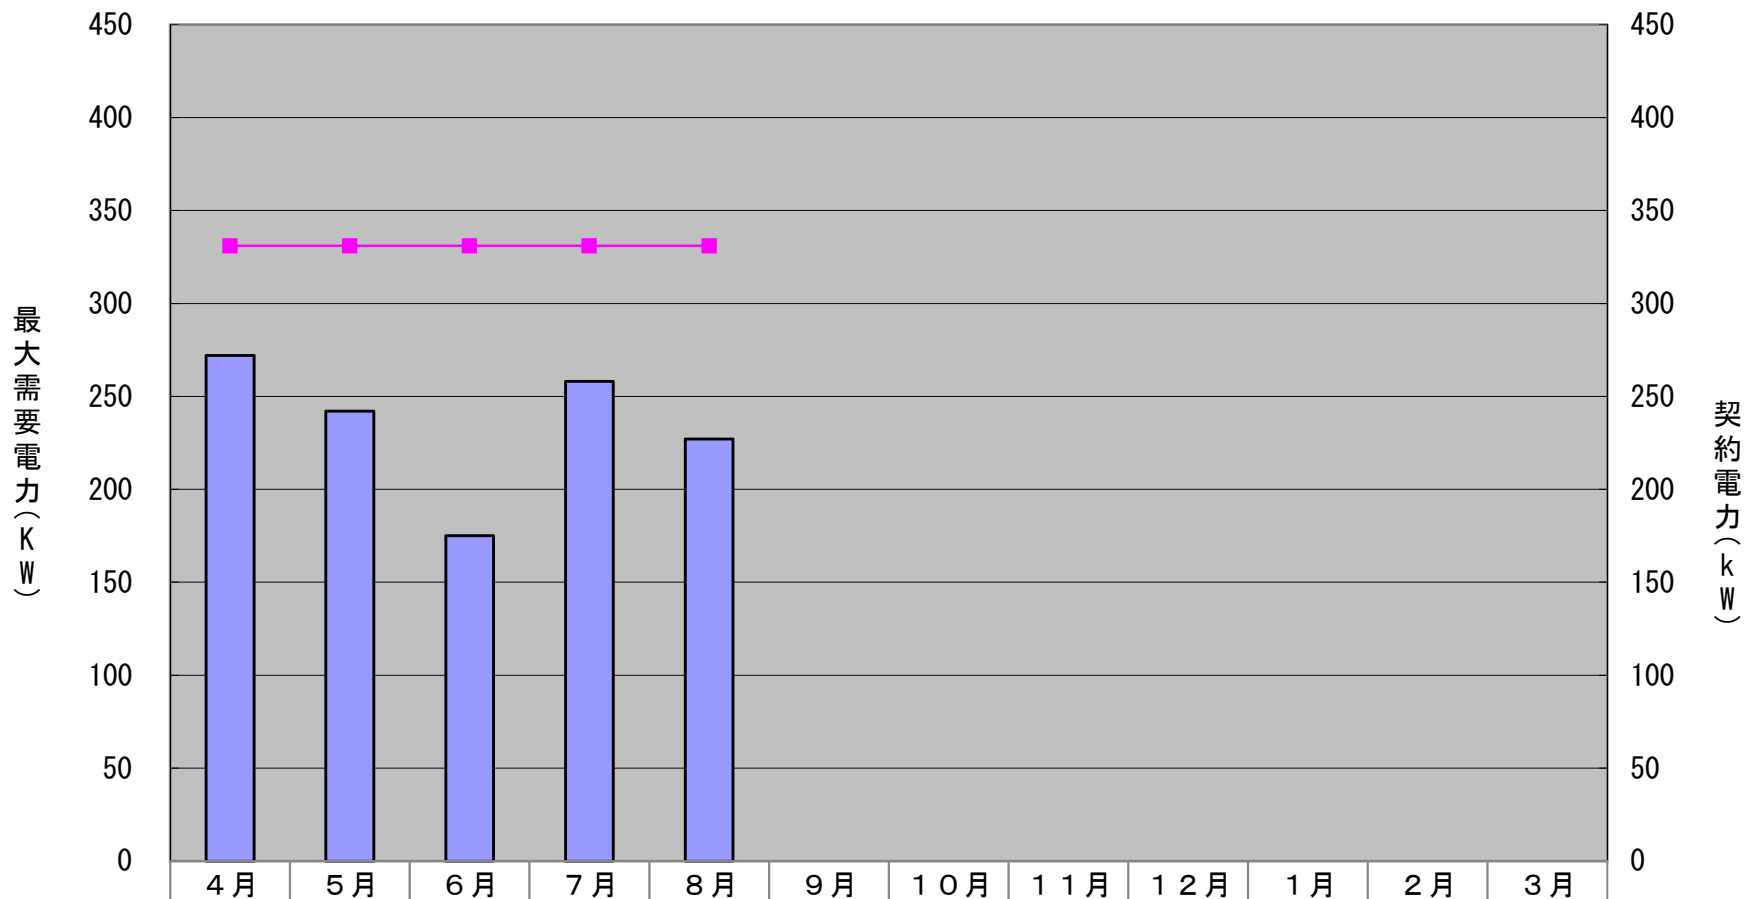

最大需要電力及び契約電力 (2021 (令和3) 年度)

最大需要電力	272	242	175	258	227							
契約電力	331	331	331	331	331							

■ 最大需要電力 ■ 契約電力