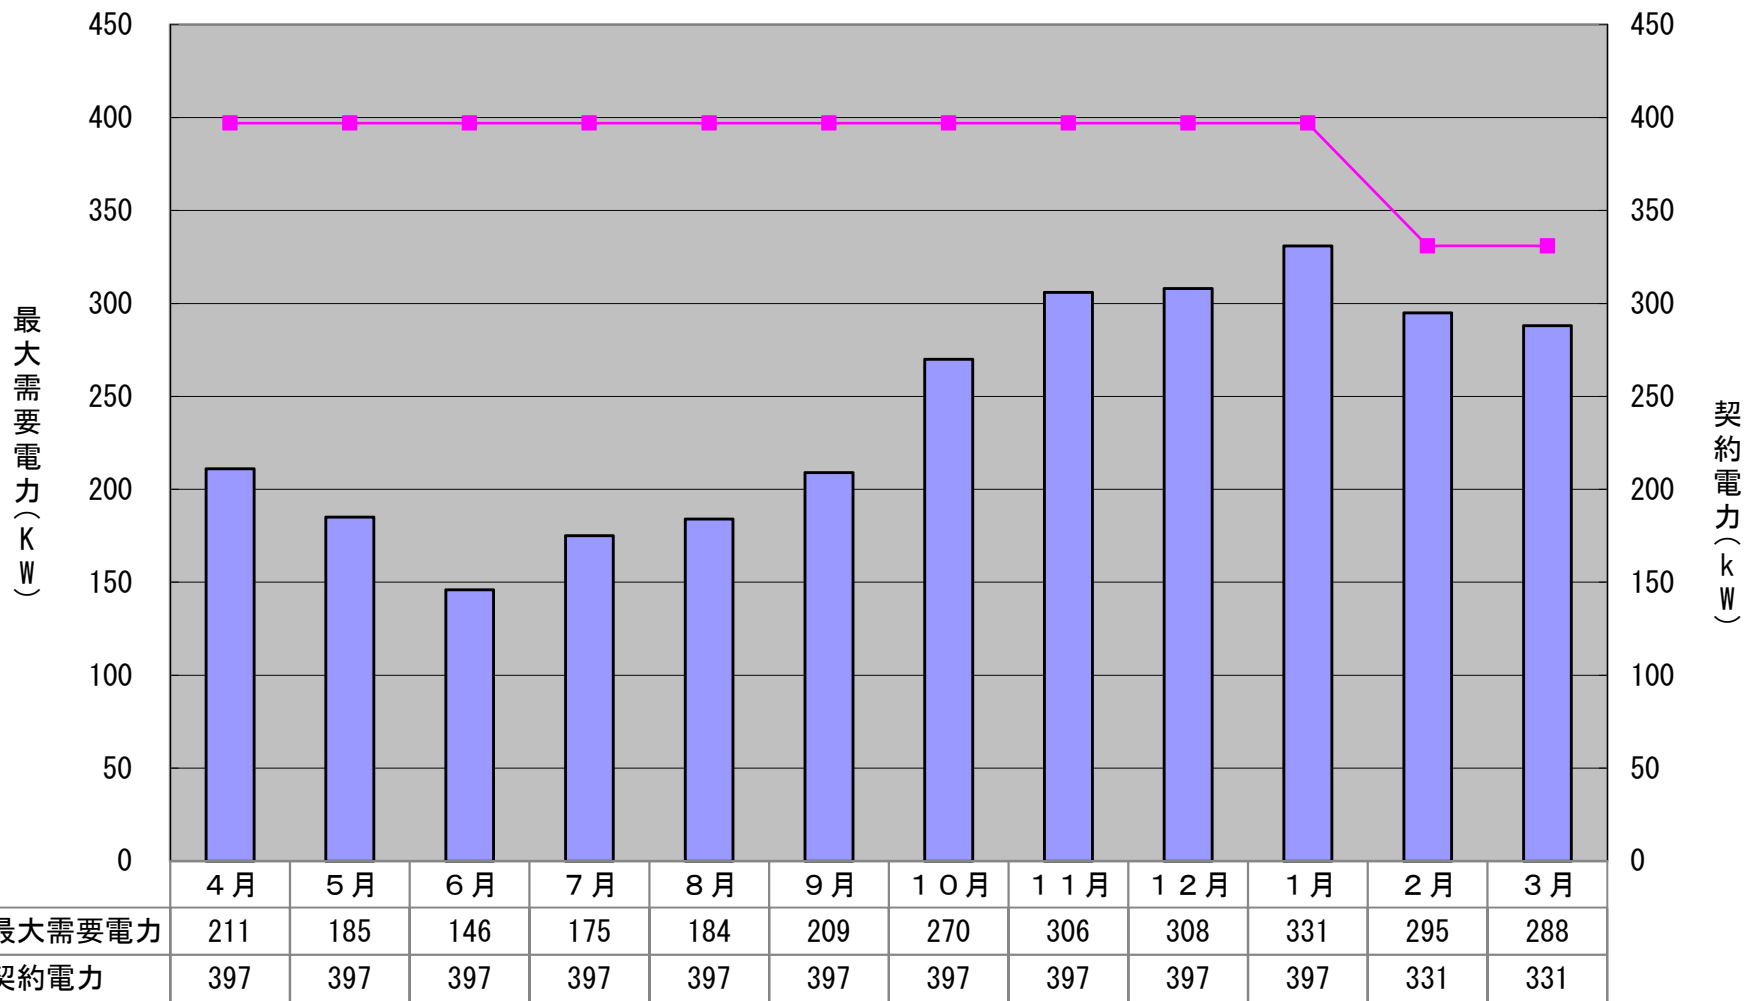

最大需要電力及び契約電力 (2020 (令和2) 年度)

■ 最大需要電力 ■ 契約電力