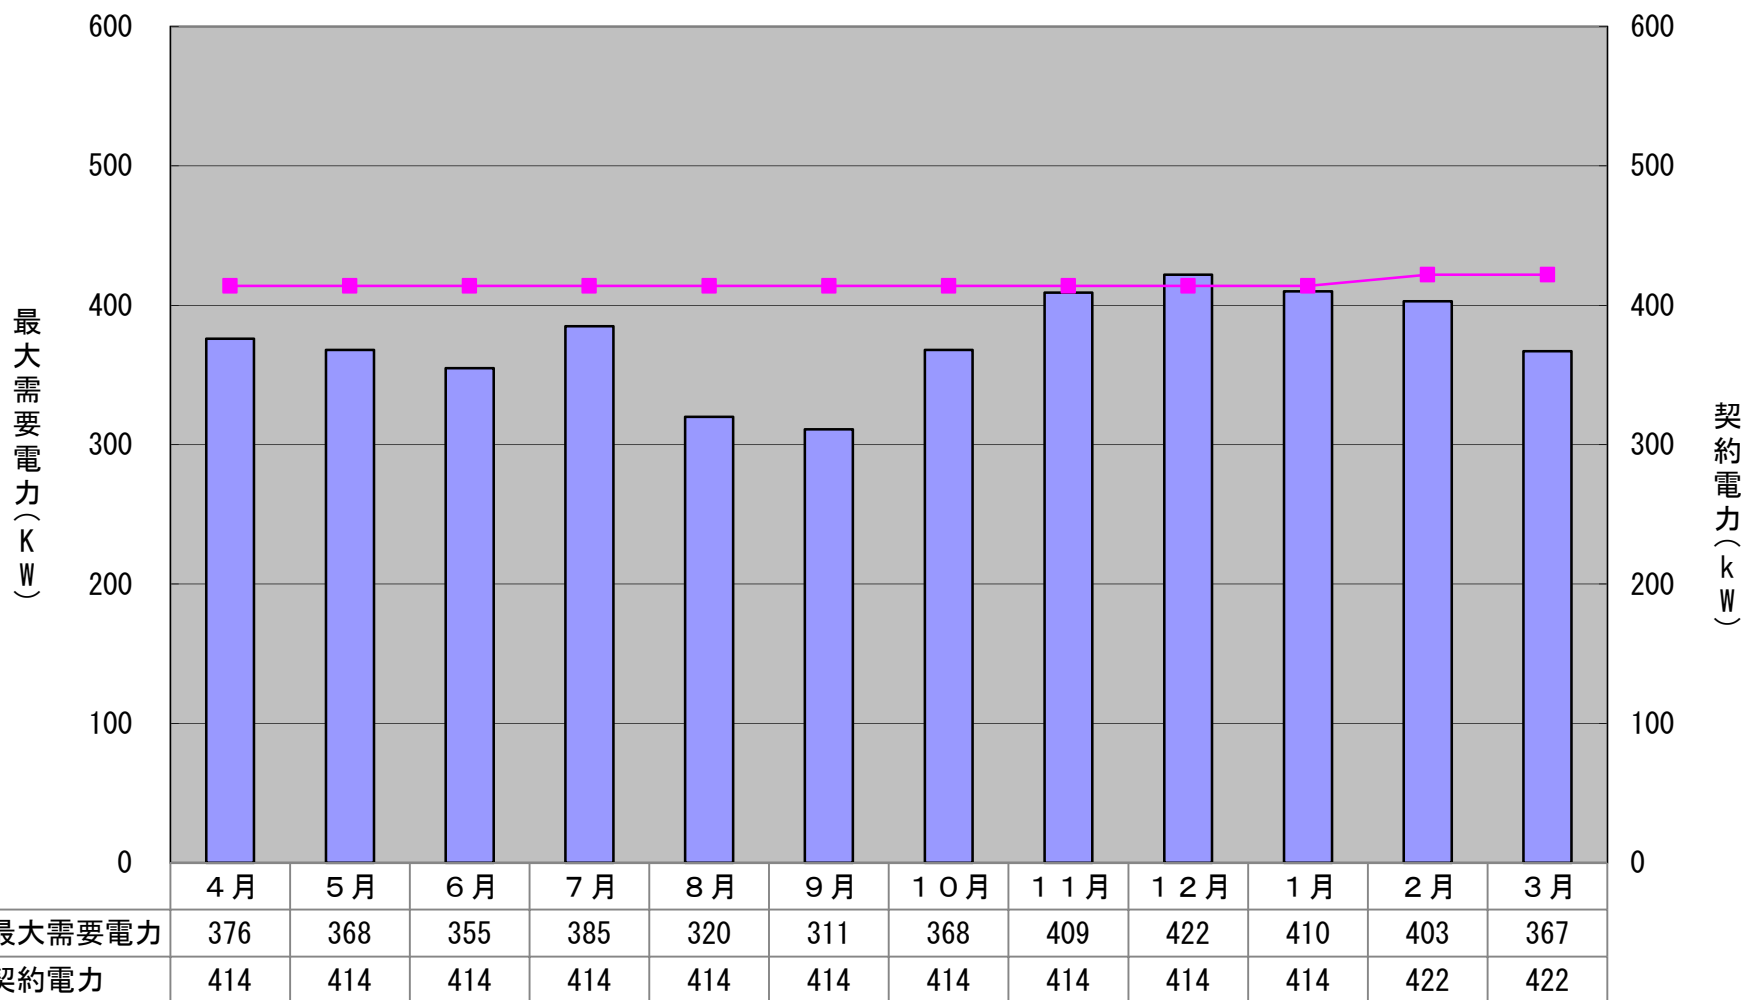

最大需要電力及び契約電力（平成25年度）

■ 最大需要電力    ■ 契約電力