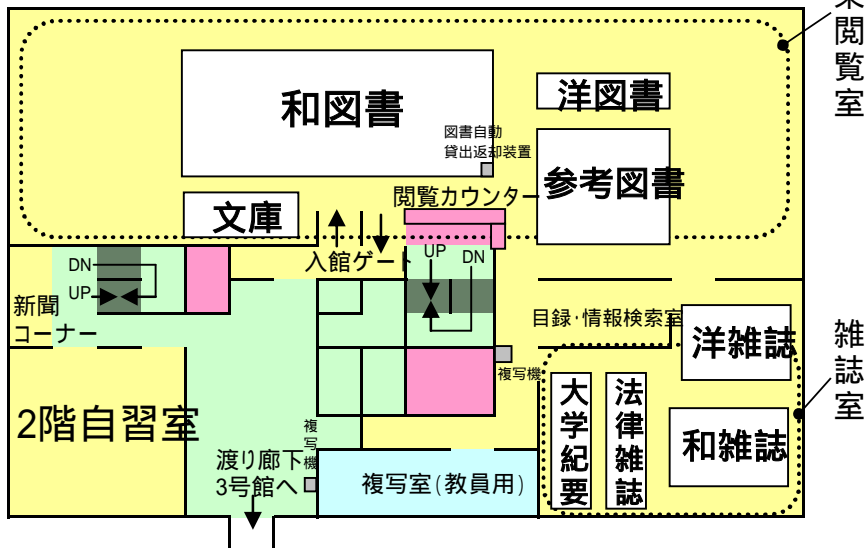

館内案内図

1階

2階

3階

黄緑色	閲覧・自習エリア	ピンク色	管理部門エリア
水色	閉架資料エリア	白	書架
薄緑色	通路・お手洗い		