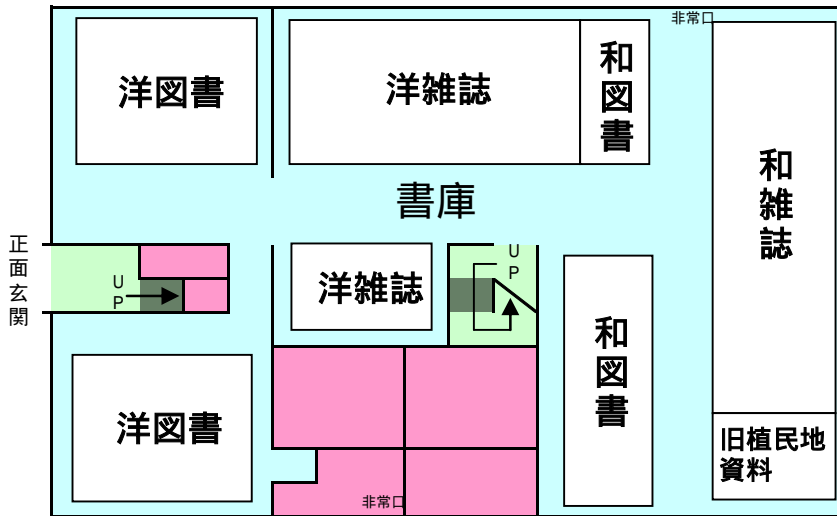

館内案内図

1階

2階

3階

黄緑色	閲覧・自習エリア	ピンク色	管理部門エリア
水色	閉架資料エリア	白	書架
薄緑色	通路・お手洗い		