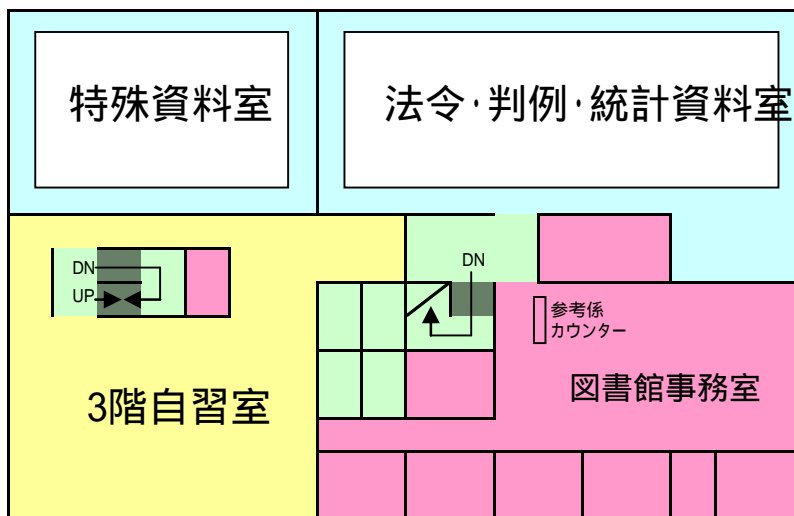

館内案内図

1階

2階

3階

黄緑色	閲覧・自習エリア	ピンク色	管理部門エリア
水色	閉架資料エリア	白	書架
薄緑色	通路・お手洗い		