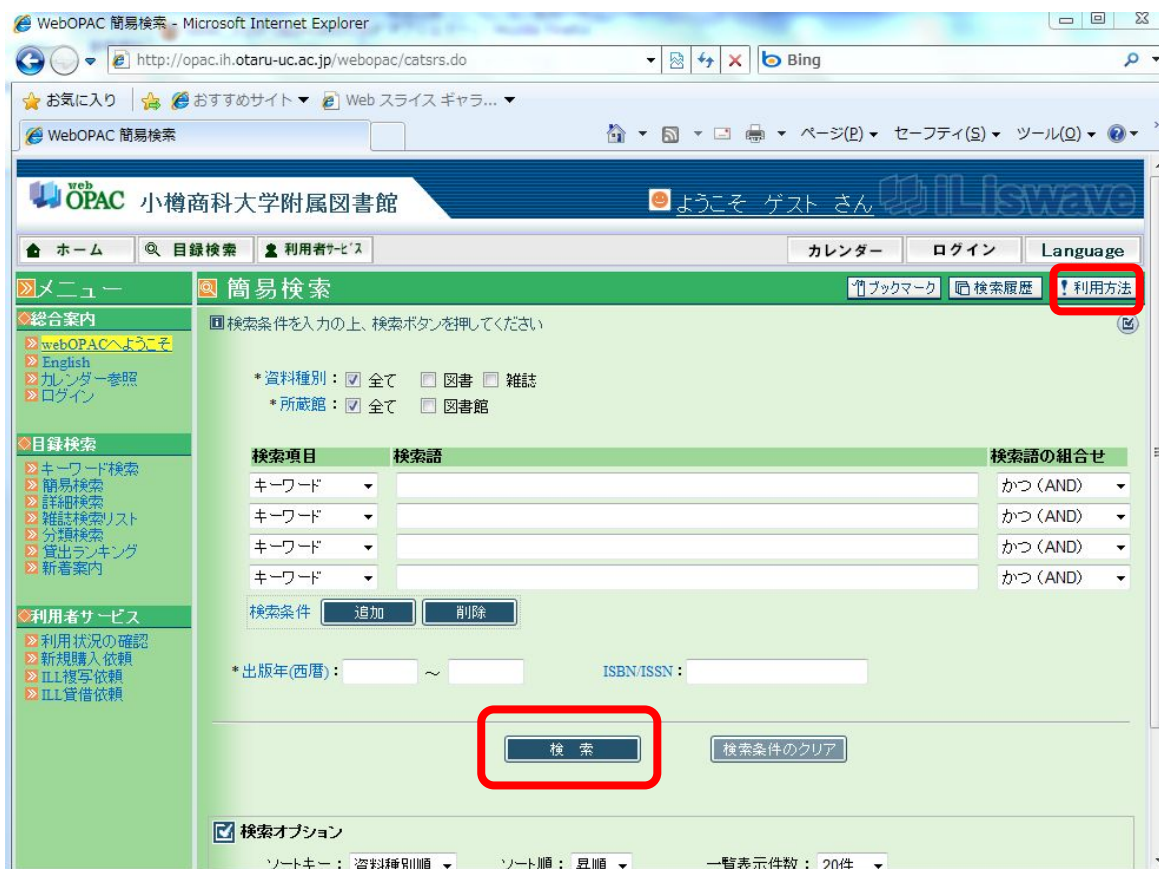

3. 目録検索

1. 目録検索とは

- 「目録検索」は、附属図書館の蔵書目録データベースを検索する機能です。
- 検索結果を利用して、予約依頼やILL依頼等を行うことができます。

2. 検索方法

①wwwOPAC にアクセス

http://opac.ih.otaru-uc.ac.jp/

②「簡易検索」画面が開く。

・この画面でタイトル、著者名などの検索語を入力し、「検索」をクリックする。または、ISBN/ISSN欄にISBNまたはISSNを入力して「検索」をクリックする。

- ・ 「利用方法」をクリックすると、ヘルプ画面が表示され、より詳しい検索方法等を確認することができる。
 - ・ 検索結果、該当する資料が見つからなかった場合、全国版の総合目録データベースを参照することにより、他大学の所蔵を確認することができる。
- ③ 商大の蔵書がヒットした場合は「[書誌検索結果一覧](#)」画面が開く。
- ・ 書名のリンクをクリックすると詳細な情報を見ることができる。
 - ・ さらに検索語を追加して絞り込み検索を行うことができる。
- ④ 「[書誌詳細](#)」画面には、所蔵情報と書誌情報が表示されている。
- ・ 所蔵情報により、図書の配置場所や、利用状況を確認することができる。
 - ・ 貸出の予約依頼を行うことができる。