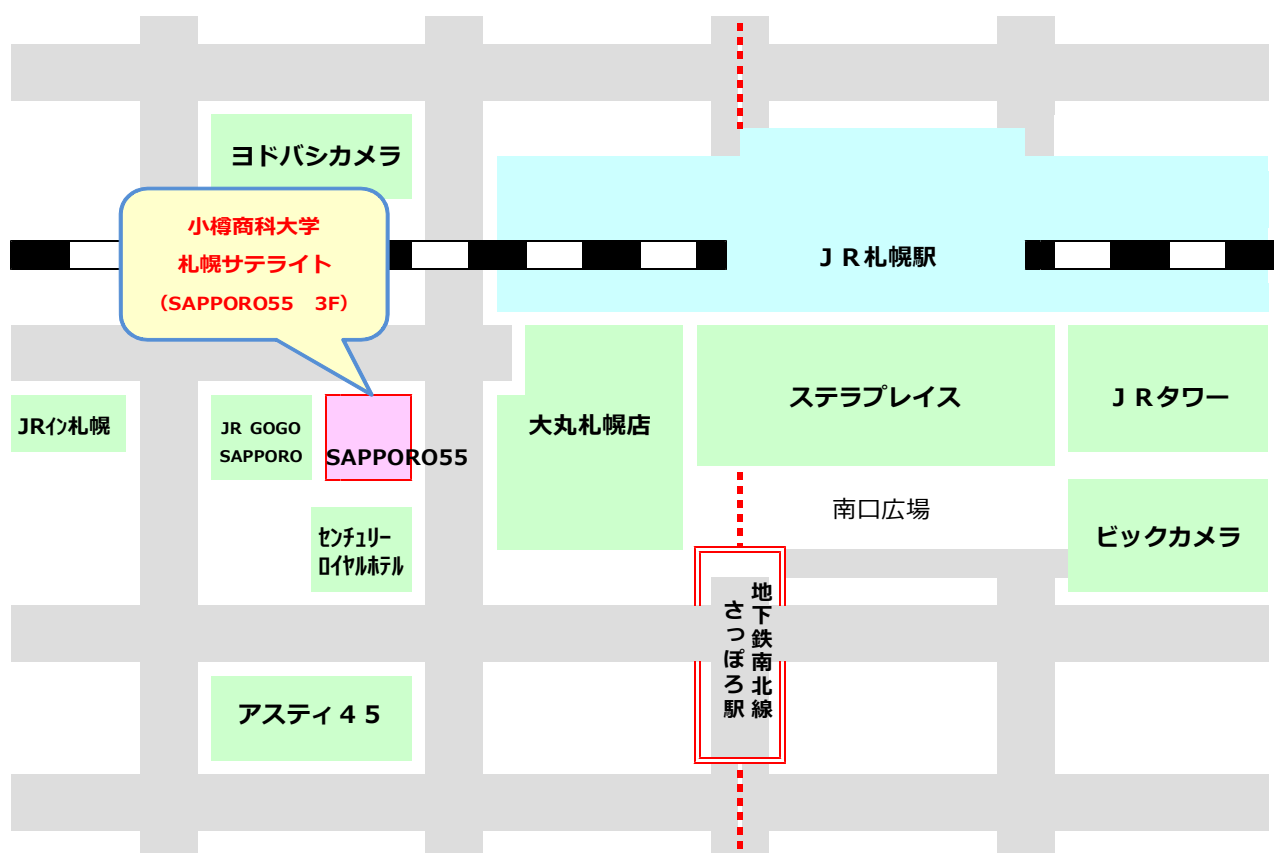

## 小樽商科大学札幌サテライト アクセスマップ

東京（羽田）	→	新千歳空港	90分
JR新千歳空港駅	→	JR札幌駅	40分 快速
JR札幌駅西口	→	札幌サテライト	2分 徒歩