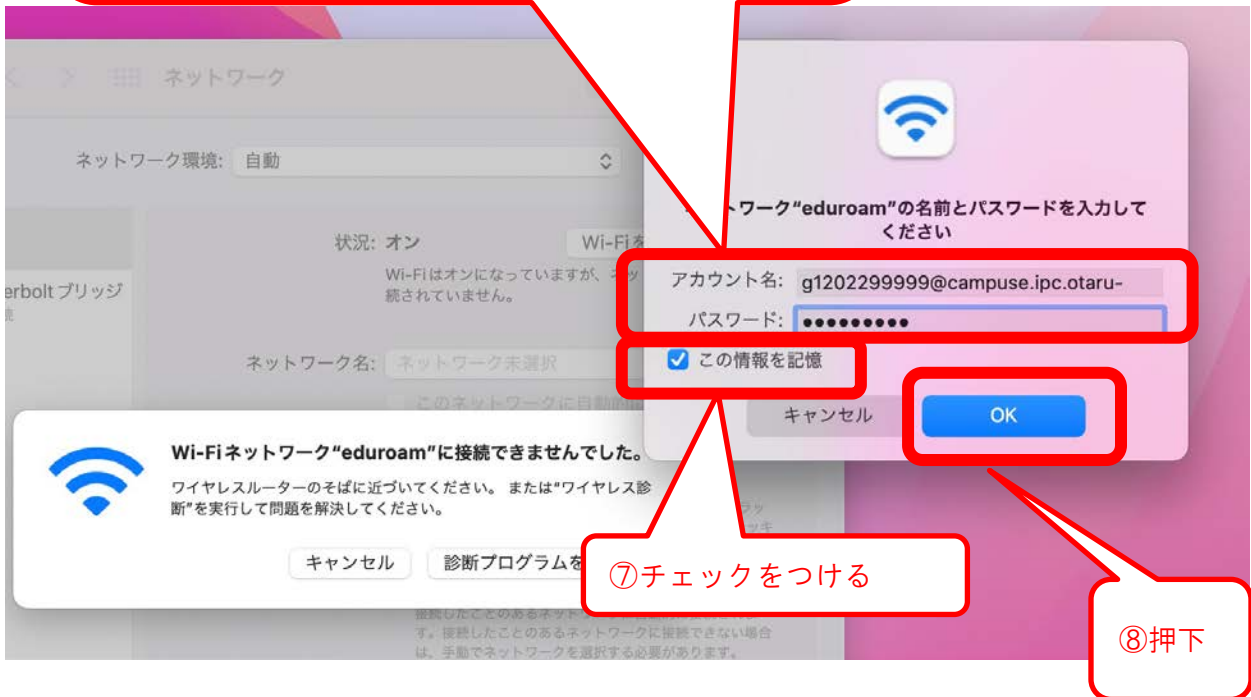

Mac

本手順書はMac端末の、学内無線LAN「eduroam」の接続手順となります。

【留意事項】

1, 作業の途中、画面が遷移する際に、例えば、「cancel」か「ok」か選択、といった画面が表示されることがあります。その際、**すべて、「ok」に等しい選択肢を押下**してください。

- ⑤アカウント名の欄：
「ネットワーク系ID@campuse.ipc.otaru-uc.ac.jp」を入力
- ⑥パスワードの欄：
「ネットワーク系パスワード」を入力