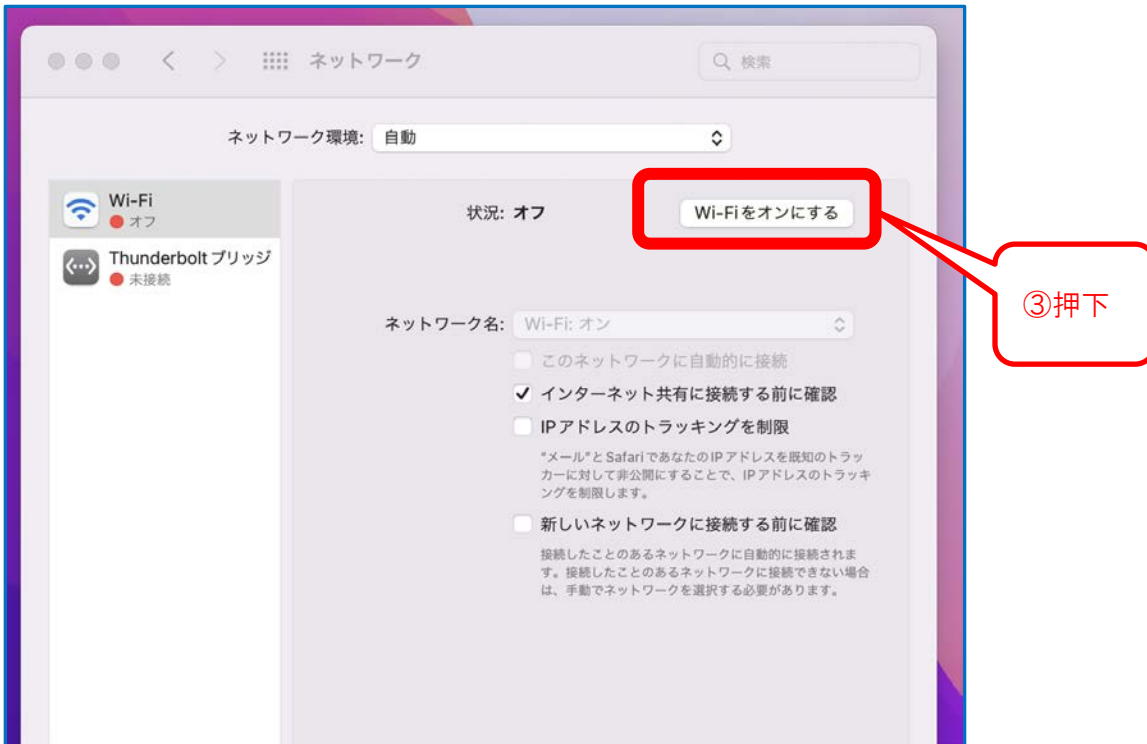

Mac

本手順書はMac端末の、学内無線LAN「eduroam」の接続手順となります。

【留意事項】

1, 作業の途中、画面が遷移する際に、例えば、「cancel」か「ok」か選択、といった画面が表示されることがあります。その際、**すべて、「ok」に等しい選択肢を押下**してください。

- ⑤アカウント名の欄：
「ネットワーク系ID@campuse.ipc.otaru-uc.ac.jp」を入力
- ⑥パスワードの欄：
「ネットワーク系パスワード」を入力