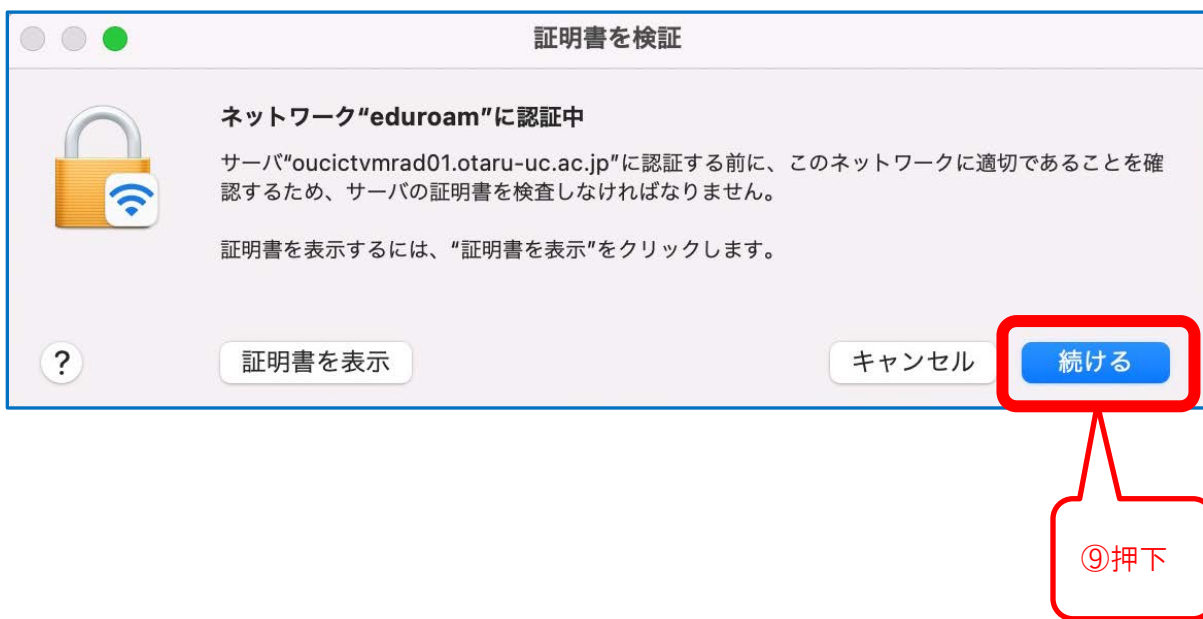

Mac

本手順書はMac端末の、学内無線LAN「eduroam」の接続手順となります。

【留意事項】

1, 作業の途中、画面が遷移する際に、例えば、「cancel」か「ok」か選択、といった画面が表示されることがあります。その際、**すべて、「ok」に等しい選択肢を押下**してください。

- ⑤アカウント名の欄：
「ネットワーク系ID@campuse.ipc.otaru-uc.ac.jp」を入力
- ⑥パスワードの欄：
「ネットワーク系パスワード」を入力