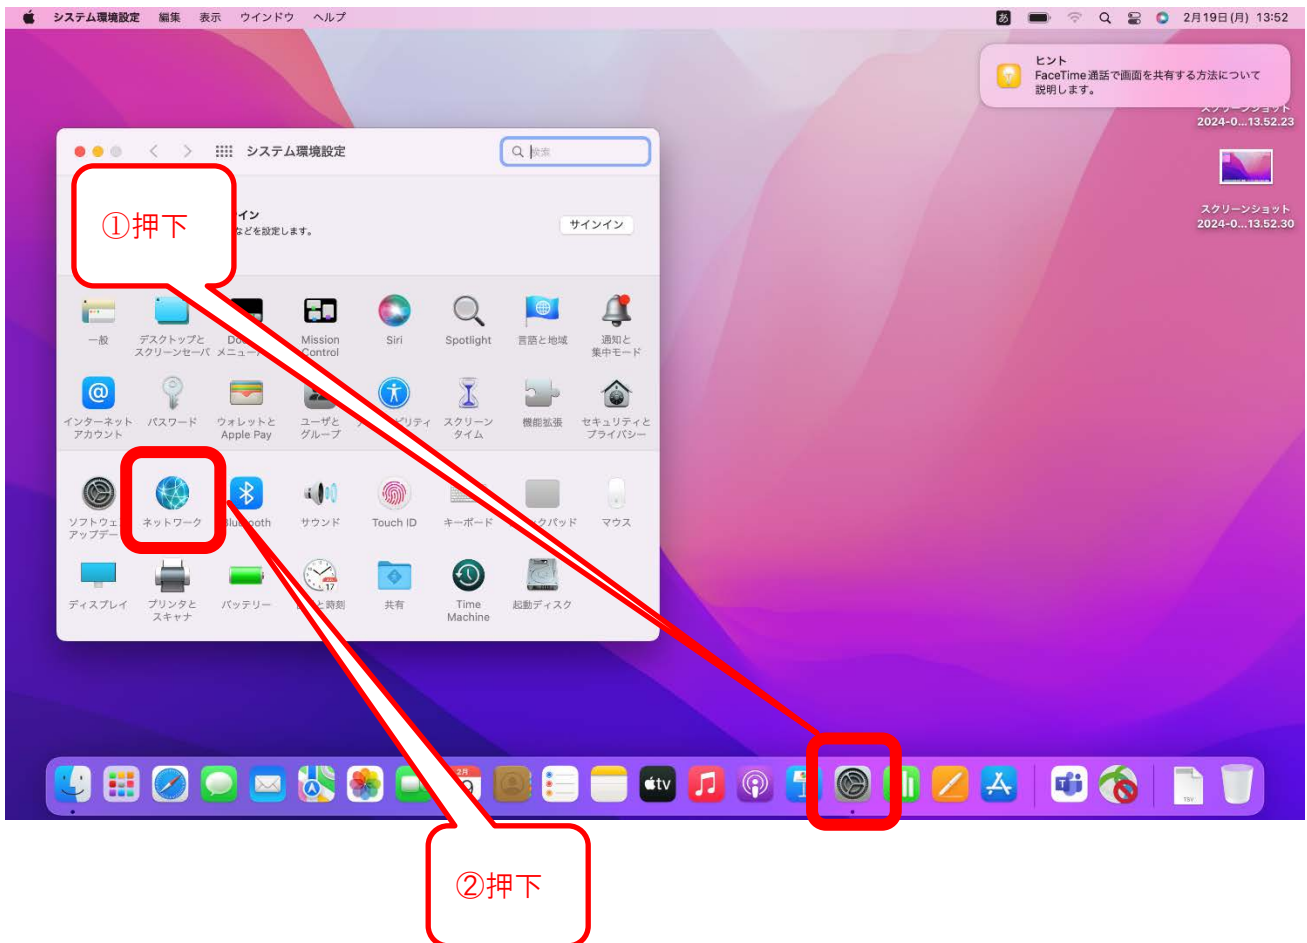

Mac

本手順書はMac端末の、学内無線LAN「eduroam」の接続手順となります。

【留意事項】

1, 作業の途中、画面が遷移する際に、例えば、「cancel」か「ok」か選択、といった画面が表示されることがあります。その際、**すべて、「ok」に等しい選択肢を押下**してください。

- ⑤アカウント名の欄：
「ネットワーク系ID@campuse.ipc.otaru-uc.ac.jp」を入力
- ⑥パスワードの欄：
「ネットワーク系パスワード」を入力