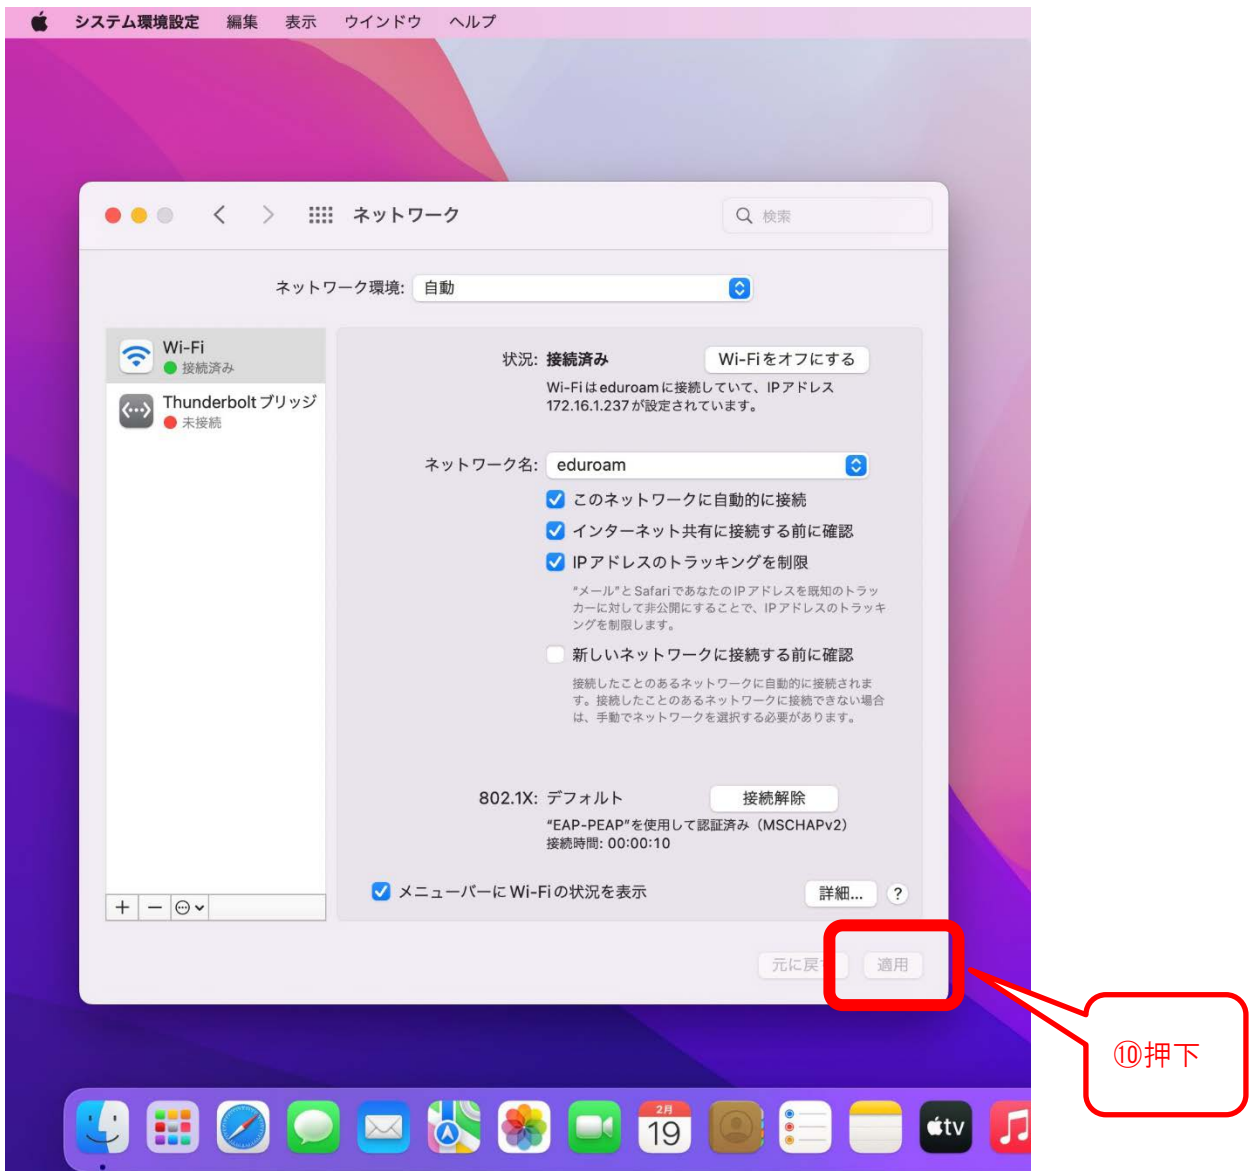

Mac

本手順書はMac端末の、学内無線LAN「eduroam」の接続手順となります。

【留意事項】

1, 作業の途中、画面が遷移する際に、例えば、「cancel」か「ok」か選択、といった画面が表示されることがあります。その際、**すべて、「ok」に等しい選択肢を押下**してください。

- ⑤アカウント名の欄：
「ネットワーク系ID@campuse.ipc.otaru-uc.ac.jp」を入力
- ⑥パスワードの欄：
「ネットワーク系パスワード」を入力