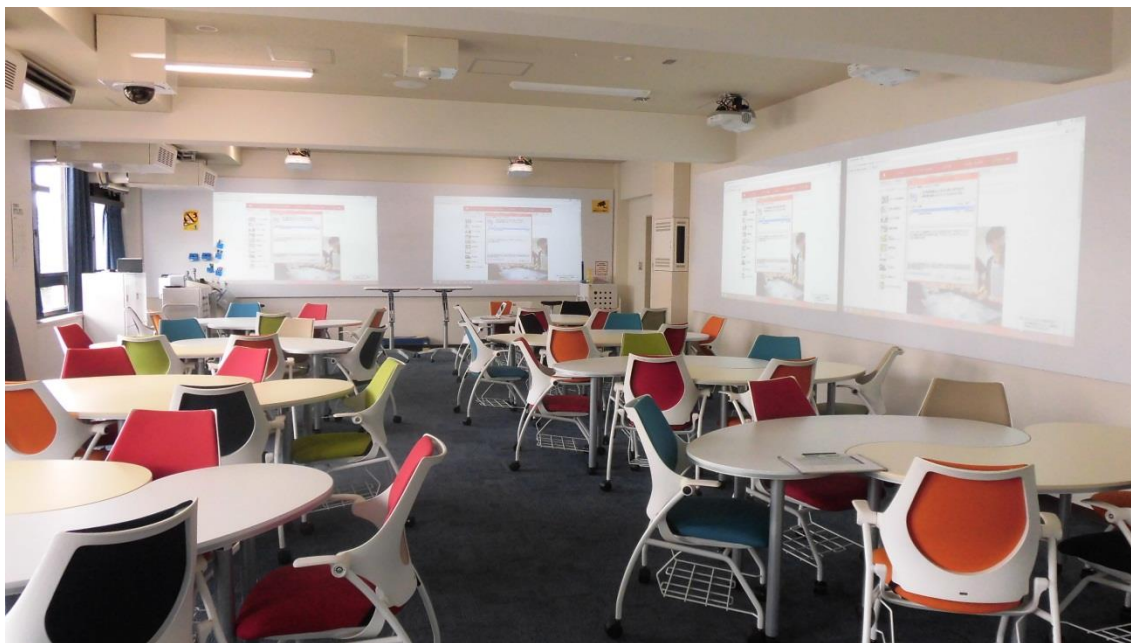

〈3号館〉102 教室

面積 103 m²， 収容人数 107 人， 使用料（円 / h）：夏 700 円 冬 900 円

〈3号館〉104 教室

面積 204 m²， 収容人数 247 人， 使用料（円 / h）：夏 1,400 円 冬 1,800 円

〈3号館〉105 教室

面積 163 m², 収容人数 182 人, 使用料 (円 / h) : 夏 1,100 円 冬 1,500 円

〈3号館〉210 教室

面積 269 m², 収容人数 324 人, 使用料 (円 / h) : 夏 2,000 円 冬 2,600 円

〈3号館〉 211 教室

面積 101 m², 収容人数 108 人, 使用料 (円 / h) : 夏 800 円 冬 1,000 円

〈3号館〉 212 教室

面積 66 m², 収容人数 40 人, 使用料 (円 / h) : 夏 500 円 冬 600 円

〈3号館〉 213 教室(AL)

面積 165 m², 収容人数 90 人, 使用料 (円 / h) : 夏 1,500 円 冬 1,800 円

〈3号館〉 214 教室

面積 68 m², 収容人数 42 人, 使用料 (円 / h) : 夏 500 円 冬 600 円

〈3号館〉301 教室

面積 69 m², 収容人数 47人, 使用料 (円 / h) : 夏 500円 冬 600円

〈3号館〉303 教室(BL1)

面積 101 m², 収容人数 40人, 使用料 (円 / h) : 夏 1,700円 冬 1,900円

〈3号館〉305 教室

面積 135 m²， 収容人数 131 人， 使用料（円 / h）：夏 900 円 冬 1,200 円

〈3号館〉307 教室

面積 69 m²， 収容人数 54 人， 使用料（円 / h）：夏 500 円 冬 600 円

〈3号館〉308 教室

面積 68 m², 収容人数 54 人, 使用料 (円 / h) : 夏 500 円 冬 700 円

〈3号館〉401 教室

面積 103 m², 収容人数 107 人, 使用料 (円 / h) : 夏 700 円 冬 900 円