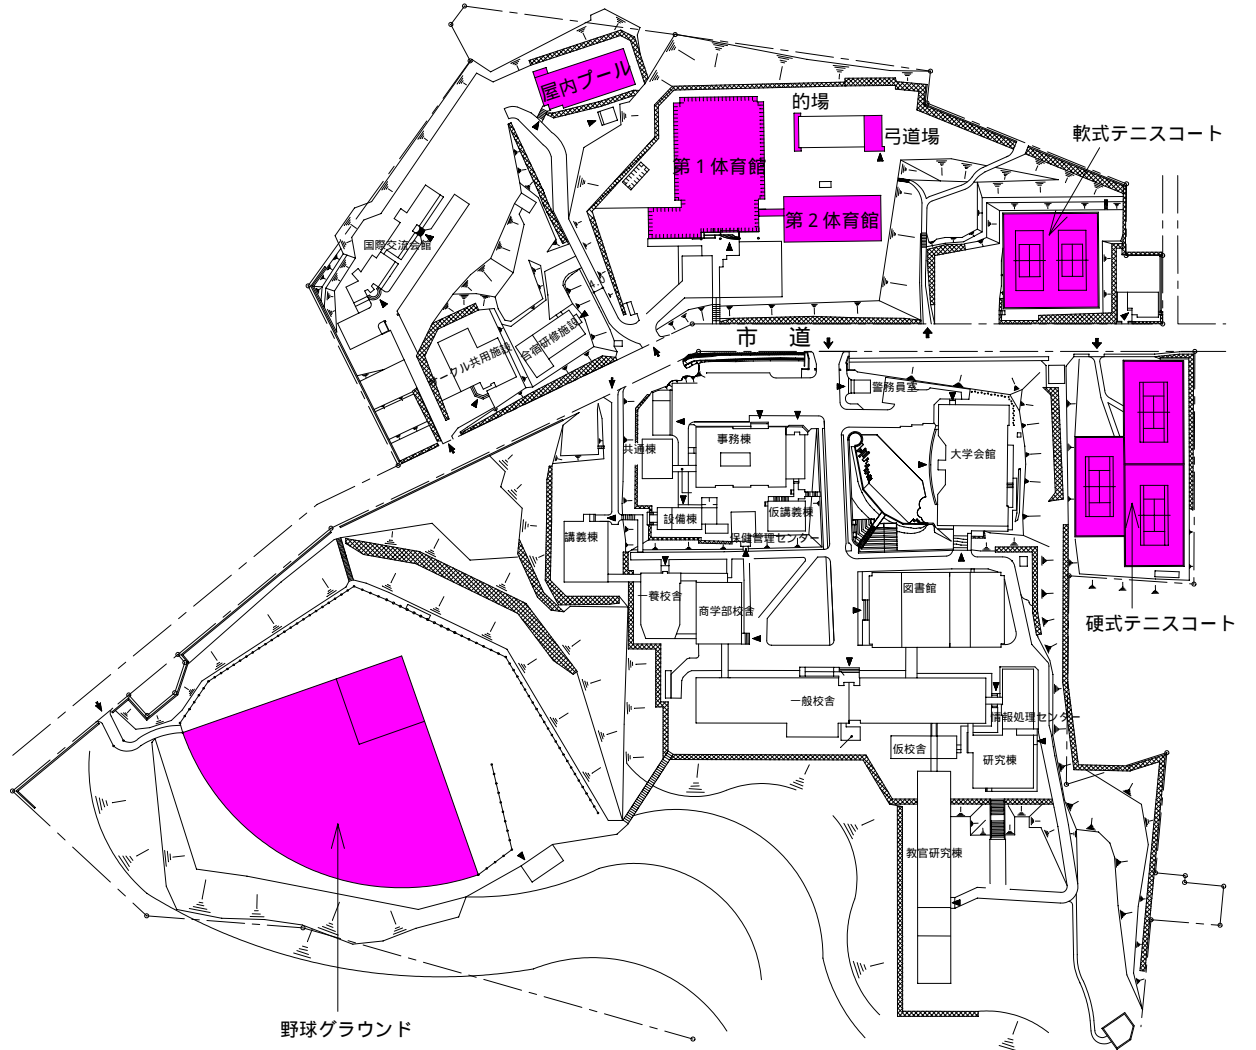

小樽商科大学建物配置図（体育施設）

第1体育館（2階）

第1体育館（1階）

第2体育館（1階）

第2体育館（地階）

小樽商科大学 小樽市緑3丁目5番21号

山上グラウンド 小樽市塩谷3丁目