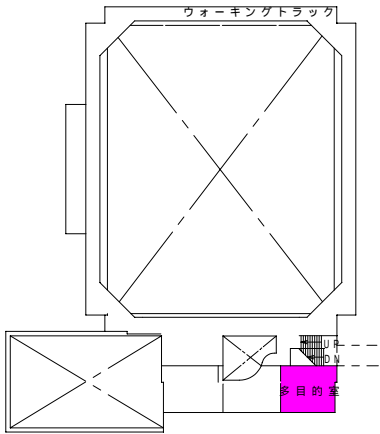

小樽商科大学建物配置図（体育施設）

第1体育館（2階）

第1体育館（1階）

第2体育館（1階）

第2体育館（地階）

小樽商科大学 小樽市緑3丁目5番21号

山上グラウンド 小樽市塩谷3丁目