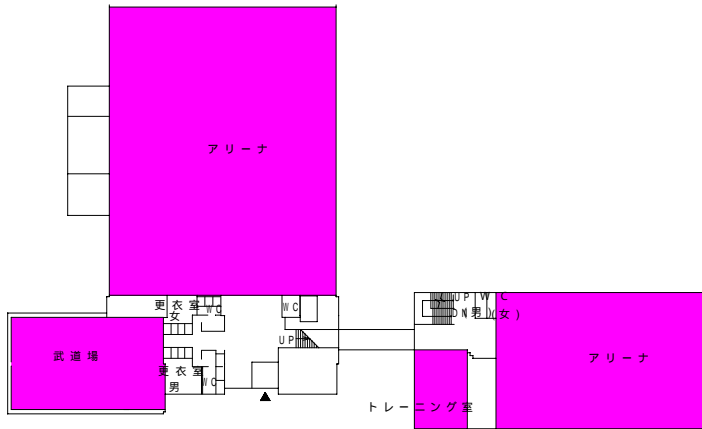

小樽商科大学建物配置図（体育施設）

第1体育館（2階）

第1体育館（1階）

第2体育館（1階）

第2体育館（地階）

小樽商科大学 小樽市緑3丁目5番21号

山上グラウンド 小樽市塩谷3丁目